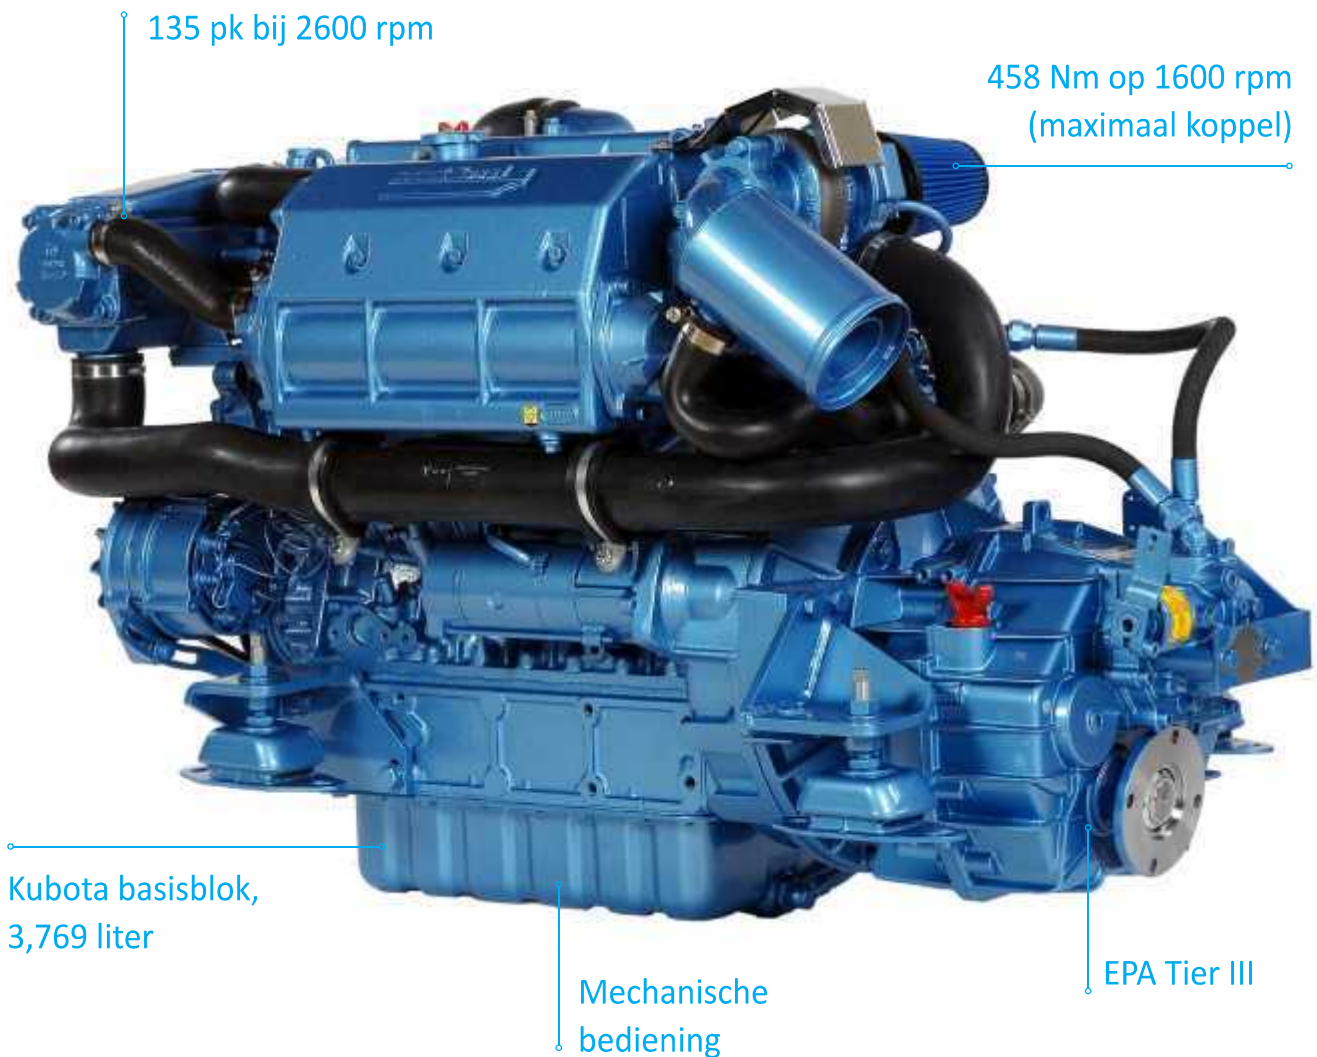

Nieuw - Nanni N4.140

Robuuste, uiterst zuinige motor met een opvallend hoog koppel bij laag toerental, welke voldoet aan de nieuwste emissie eisen en toch mechanisch!

Te zien op Boot Holland in Leeuwarden van 12 t/m 17 februari 2016
De motor is nu al te bestellen!

Nanni innovating for life!

Nanni levert een scheepsmotorenlijn tot 485kW.
Bijzonder geluidsarme en zuinige motoren met compacte inbouwmaatvoering.

COMBI NOORD B.V.
marine & industrial equipment